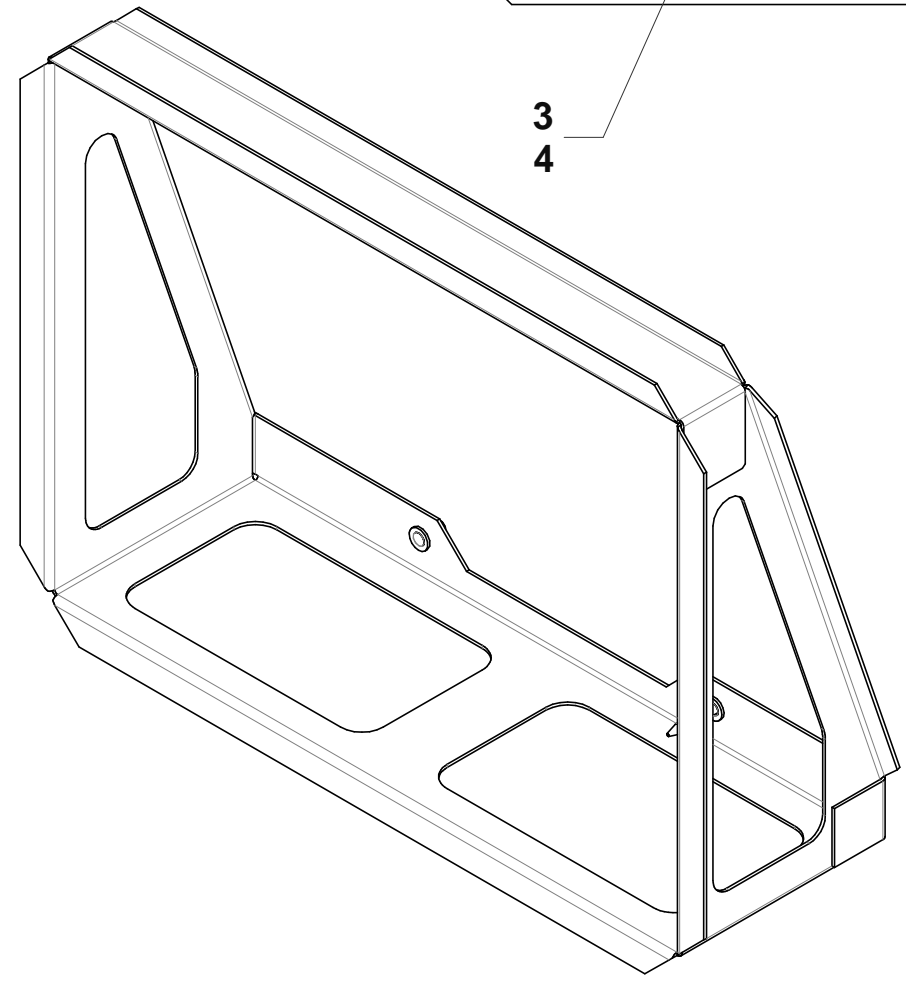

A
B
C
D
E
F

A
B
C
D
E
F

Povrchova Uprava: Alodine / Passal Liquid
 Polozku c.5 zajistit LOCTITE 2701

Item No.	Quant.	ID Number	Part Name
1	1	TLD-AA60X-KA-033	INTEGRA - Ramecek
2	1	TLX-6560-KA-001	Horni dil drzaku INTEGRY
3	2	Nytovaci Matice M3 s plochou hlavou	FTT/C www.trans-technik.cz; serie 9417 www.avdel.eu; Typ: 3 PO 20 FABORY - obj.c.: 69310.030.020
4	2	PODLOZKA 5	CSN 02 1703.15 \ DIN 125A
5	1	TLD-AA24X-KA-061	INTEGRA - Stredici kolik

Itemref	Quantity	Title/Name, designation, material, dimension etc	Article No./Reference
Drawn by Tomas SOMMER	Checked by	Approved by - date	File name Date 19.1.2013
TL electronic Inc.		6560 - Ramecek INTEGRY Sestava	
		TLX-6560-KA-002	Edition Sheet A3