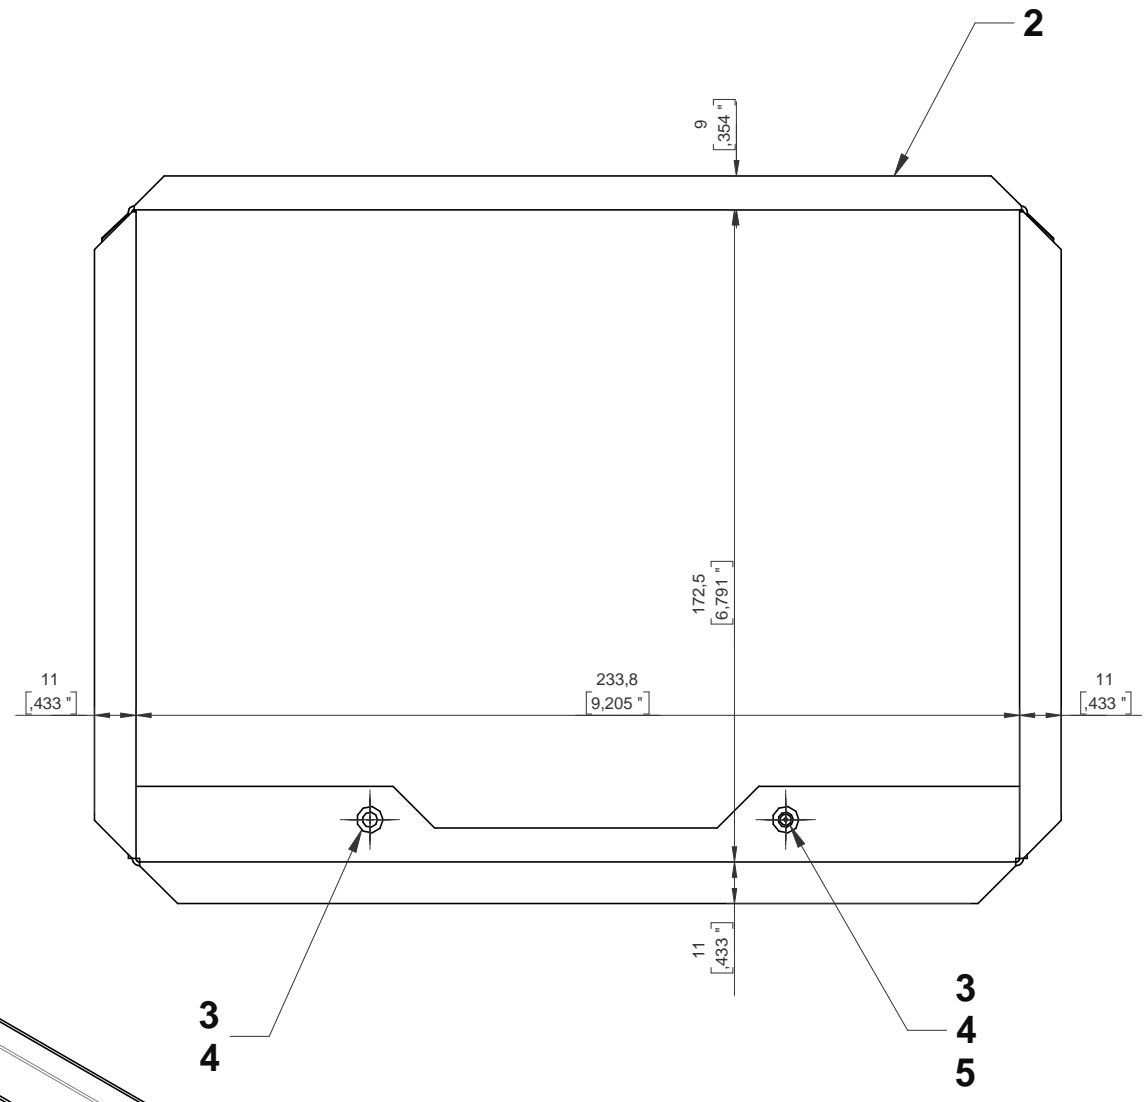

A
B
C
D
E
F

A
B
C
D
E
F

Povrchova Uprava: Alodine / Passal Liquid
 Polozku c.5 zajistit LOCTITE 2701

Item No.	Quant.	ID Number	Part Name
1	1	TLD-AA60X-KA-033	INTEGRA - Ramecek
2	1	TLX-6560-KA-001	Horni dil drzaku INTEGRY
3	2	Nytovaci Matice M3 s plochou hlavou	FTT/C www.trans-technik.cz; serie 9417 www.avdel.eu; Typ: 3 PO 20 FABORY - obj.c.: 69310.030.020
4	2	PODLOZKA 5	CSN 02 1703.15 \ DIN 125A
5	1	TLD-AA24X-KA-061	INTEGRA - Stredici kolik

Itemref	Quantity	Title/Name, designation, material, dimension etc	Article No./Reference
Drawn by Tomas SOMMER	Checked by	Approved by - date	File name Date 19.1.2013
TL electronic Inc.		6560 - Ramecek INTEGRY Sestava	
		TLX-6560-KA-002	Edition Sheet A3