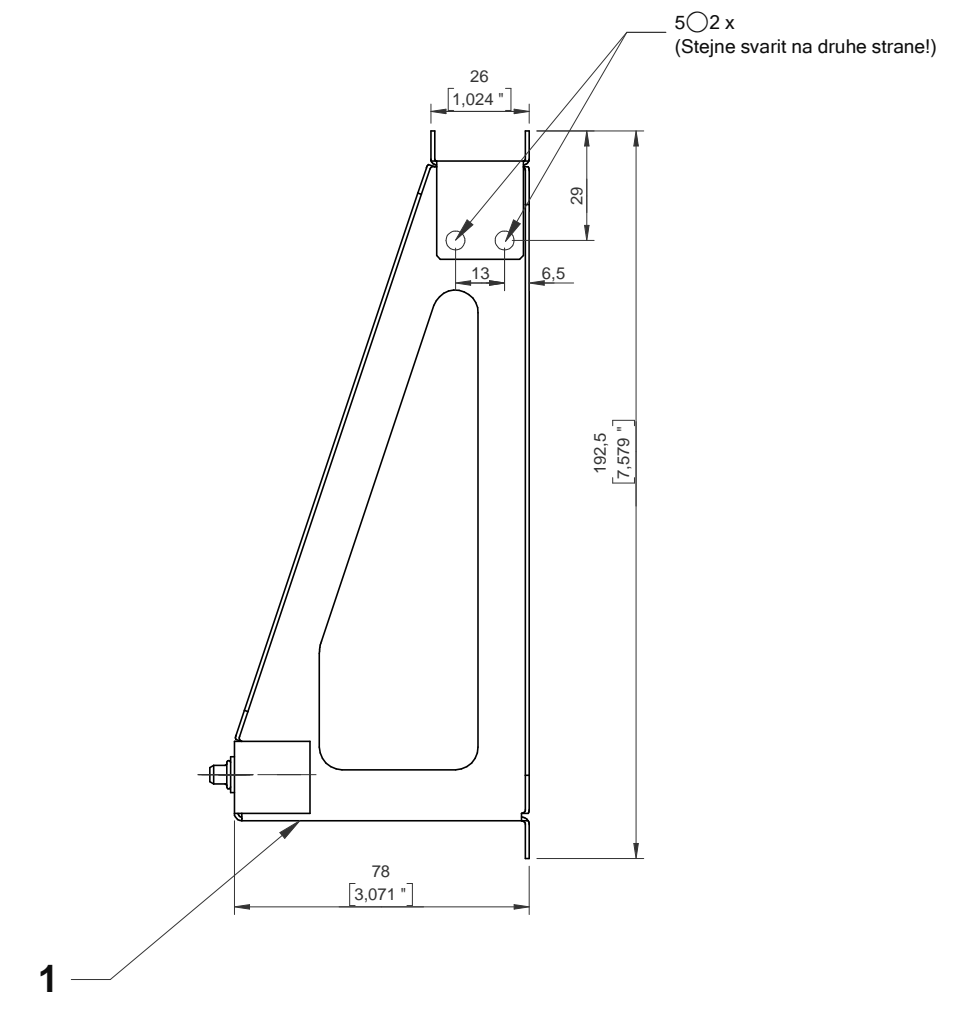

A
B
C
D
E
F

A
B
C
D
E
F

Povrchova Uprava: Alodine / Passal Liquid
 Polozku c.5 zajistit LOCTITE 2701

Item No.	Quant.	ID Number	Part Name
1	1	TLD-AA60X-KA-033	INTEGRA - Ramecek
2	1	TLX-6560-KA-001	Horni dil drzaku INTEGRY
3	2	Nytovaci Matice M3 s plochou hlavou	FTT/C www.trans-technik.cz; serie 9417 www.avdel.eu; Typ: 3 PO 20 FABORY - obj.c.: 69310.030.020
4	2	PODLOZKA 5	CSN 02 1703.15 \ DIN 125A
5	1	TLD-AA24X-KA-061	INTEGRA - Stredici kolik

Itemref	Quantity	Title/Name, designation, material, dimension etc	Article No./Reference
Drawn by Tomas SOMMER	Checked by	Approved by - date	File name Date 19.1.2013
TL electronic Inc.		6560 - Ramecek INTEGRY Sestava	
		TLX-6560-KA-002	Edition Sheet A3